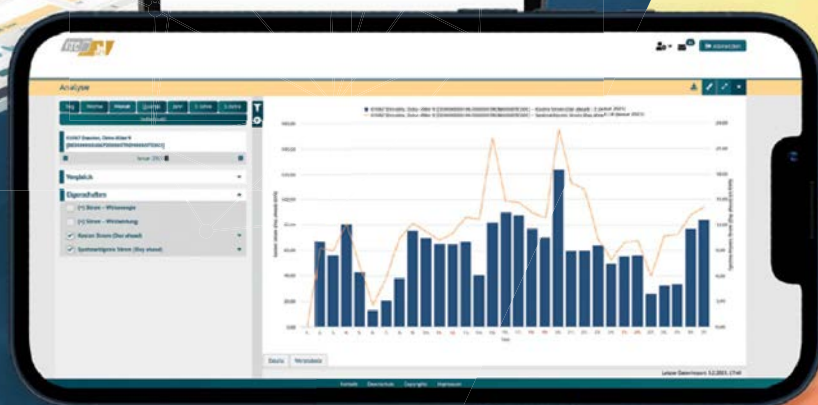

# ITC APP

## Online Self-Service auf allen Geräten

**Native Hybrid-App  
Android & iOS**

**Maximaler Nutzerkomfort**

**Effektive Kundenansprache**