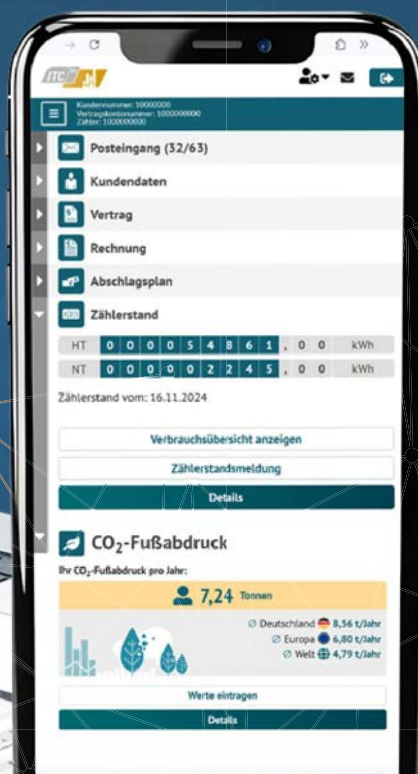

# ITC APP

## Online Self-Service auf allen Geräten

**Native Hybrid-App  
Android & iOS**

**Maximaler Nutzerkomfort**

**Effektive Kundenansprache**

# Funktionen

 Kundendaten	 Posteingang	 Vertrag	 Rechnung
 Zählerstand	 Abschlagsplan	 Bankdaten	 Newsletter
 Tarifwechsel	 Alarm	 Analyse	 Störungen
 Service	 E-Mobility	 CO <sub>2</sub> -Fußabdruck	 ... und mehr