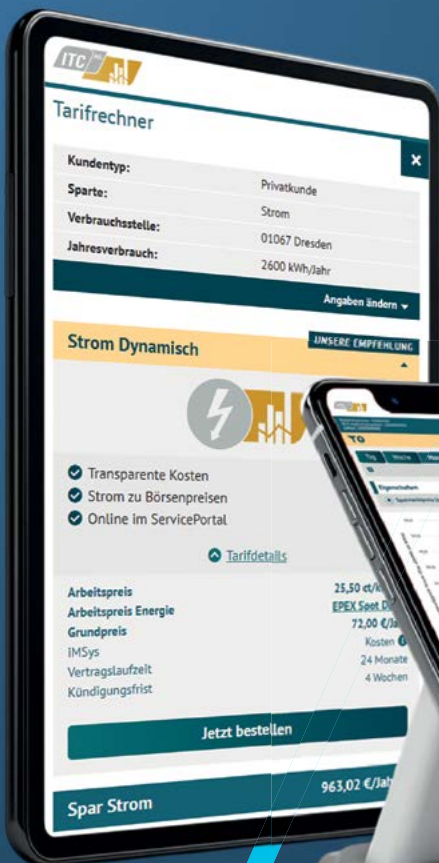

Dynamische Tarife

AKTUELLE BÖRSENPRISE

Preisentwicklung an der Energiebörse

> zu den Börsenpreisen

Aktuelle Börsenpreise

- tagesaktuelle Chartanalysen flexibel visualisierbar
- Preis-, Kosten- und Verbrauchsdarstellung
- Benchmarking

Preisrechner

- Abbildung dynamische Tarife
- Online-Abschlussstrecke
- Produktwechsel

Online-Rechnung

- Bereitstellung Monatsrechnung zum Download
- Transparente Kostendarstellung

Preisalarm

- Alarmierung bei hohen und tiefen Preisen
- Einstellung individueller Schwellwerte